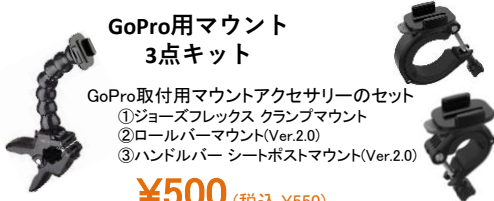

オプション機材(別途レンタル品)

ショーティー

携帯用  
三脚付きミニ延長ポール

¥500 (税込 ¥550)

※他社手配品機材を除く

GoPro用マウント  
3点キット

GoPro取付用マウントアクセサリのセット

- ①ジョーズフレックス クランプマウント
- ②ロールバーマウント(Ver.2.0)
- ③ハンドルバー シートポストマウント(Ver.2.0)

¥500 (税込 ¥550)

※他社手配品機材を除く

ルミカ 4.5mロングロッド  
Bi Rod 6C-4500 専用三脚付き

GoProのハイアングル撮影用に最適

¥2,000 (税込 ¥2,200)

※他社手配品機材を除く

株式会社タリー レンタル部

〒107-0052 東京都港区赤坂6-4-19 赤坂サントミビル4階 TEL:03-3560-2866